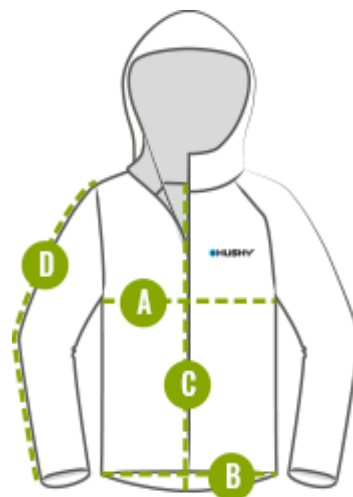

Zawsze mierz rozmiary rozłożonej odzieży.