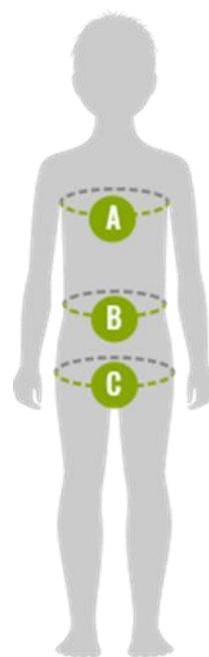

## TABELA ROZMIARÓW Wymiary ciała dziecka

WYMIARY CIAŁA DZIECKA (w cm)					
Rozmiar	122 - 128	134 - 140	140 - 146	152 - 158	164 - 170
Wiek	7 - 8	9 - 10	10 - 11	12 - 13	14 - 15
<b>A</b> Obwód klatki piersiowej	63 - 66	69 - 72	72 - 75	78 - 81	84 - 87
<b>B</b> Obwód w talii	55 - 58	61 - 64	64 - 67	70 - 73	76 - 79
<b>C</b> Obwód bioder	69 - 72	75 - 78	78 - 81	84 - 87	90 - 93

**Wszystkie pomiary wykonujemy bezpośrednio na ciele.**

- **A** Zmierz najszerszy obszar klatki piersiowej i ramion.
- **B** Zmierz wokół najwęższej części talii.
- **C** Zmierz obwód w najszerszej części bioder.

## Wymiary produktu:

TABELA ROZMIARÓW Simbo Kids

Kurtka DZIECIĘCA SIMBO KIDS (w cm)					
Rozmiar	122-128	134-140	140-146	152-158	164-170
<b>A</b> Klatka piersiowa 1/2	43	45	46	48	50
<b>B</b> Dolna krawędź 1/2	41	43	44	46	48
<b>C</b> Długość tyłu	52	58	61	67	73
<b>D</b> Długość rękawa	43	49	52	58	64

**Zawsze mierz rozmiary rozłożonej odzieży.**